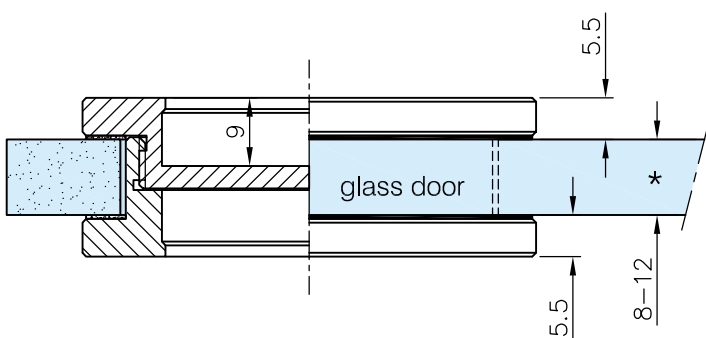

Recessed grip (closed)	Griffmuschel (geschlossen)	Poignée (fermé)	Komgreep (gesloten)
stainless steel	V2A	inox	RVS
...10 polished	...10 poliert	...10 poli	...10 gepolijst
...12 satin	...12 gebürstet	...12 brossé	...12 geborsteld

*drawing shows 10mm glass

glass cutout