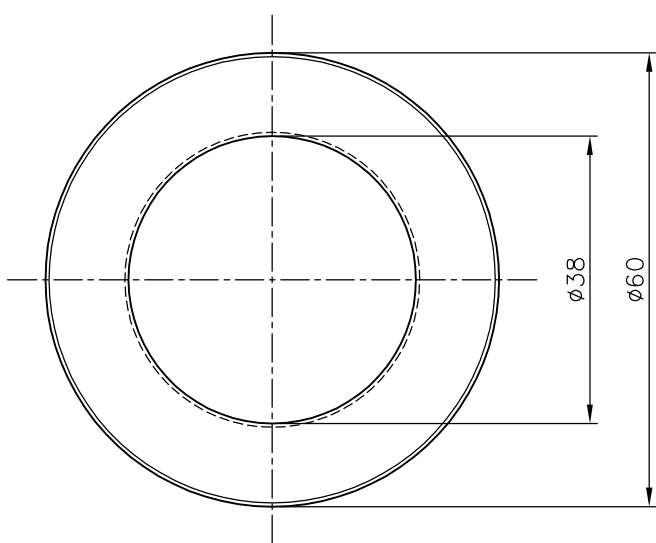

Recessed grip (closed)	Griffmuschel (geschlossen)	Poignée (fermé)	Komgreep (gesloten)
stainless steel	V2A	inox	RVS
...10 polished	...10 poliert	...10 poli	...10 gepolijst
...12 satin	...12 gebürstet	...12 brossé	...12 geborsteld

*drawing shows 10mm glass

glass cutout