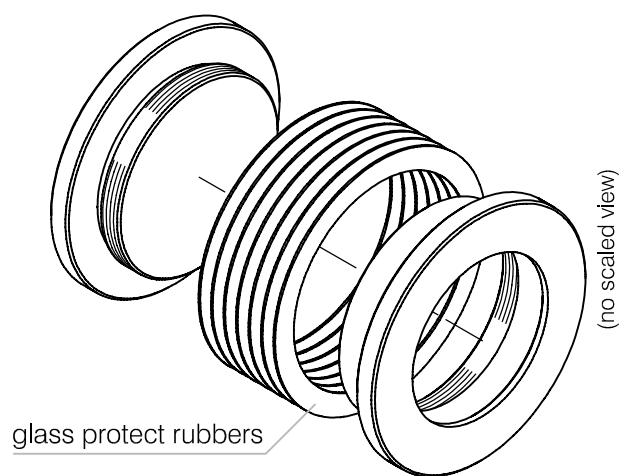

Recessed grip (closed)	Griffmuschel (geschlossen)	Poignée (fermé)	Komgreep (gesloten)
stainless steel	V2A	inox	RVS
...10 polished	...10 poliert	...10 poli	...10 gepolijst
...12 satin	...12 gebürstet	...12 brossé	...12 geborsteld

*drawing shows 10mm glass

glass cutout